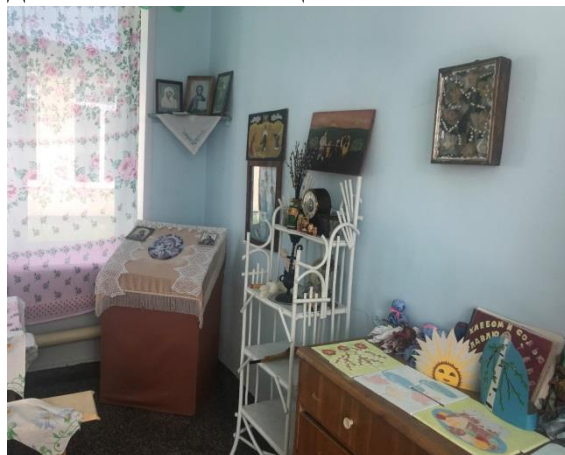

Оформление и оборудование экспозиций:

Руководитель музея (должность, фамилия, имя, отчество):
воспитатель – Купцова Елена Николаевна.

Актив музея:

Купцова Елена Николаевна (воспитатель), Барышникова Оксана Николаевна (воспитатель), Гришина Елена Ивановна (воспитатель), Серёжкина Елена Владимировна (методист), Холунова Татьяна Сергеевна (педагог-психолог)

Количество и краткая характеристика экспонатов основного фонда:

Количество: 67 наименований, 150 предметов. Лампадка, утюги, мебель, икона, книга, макет печи, куклы, напольные подсвечники, прялки, деревянные игрушки, картины, сундук, самовар, колыбелька для младенцев, прялки, кухонная утварь и т.д.

Годы	2022	2023	2024	20__	20__	20__	20__	20__
Количество экспонатов	67	67	67					
Из них подлинных	26	26	26					
Состоит на учете в госмузее	0	0	0					
Наличие книги учета экспонатов	1	1	1					

Экскурсионно-массовая работа

Посещают музей воспитанники детского сада «Огонёк» и их родители, педагоги, ученики начальной школы.

Темы экскурсий: «Устройство русской избы», «Старинная посуда и предметы обихода», «Знакомство с русским народным ремеслом: вышивка, шитье», «Народный досуг в избе: посиделки, вечерки, календарные праздники», «Русский народный костюм – хранитель истории» и др.;

Организация народных, фольклорных досугов и развлечений для дошкольников: «Вечерки», «Посиделки», «Рождество», «Коляда», «Масленица», «Светлая Пасха» и др.

Годы	2022	2023	2024	20__	20__	20__	20__	20__	20__
Количество посетителей	51	55	47